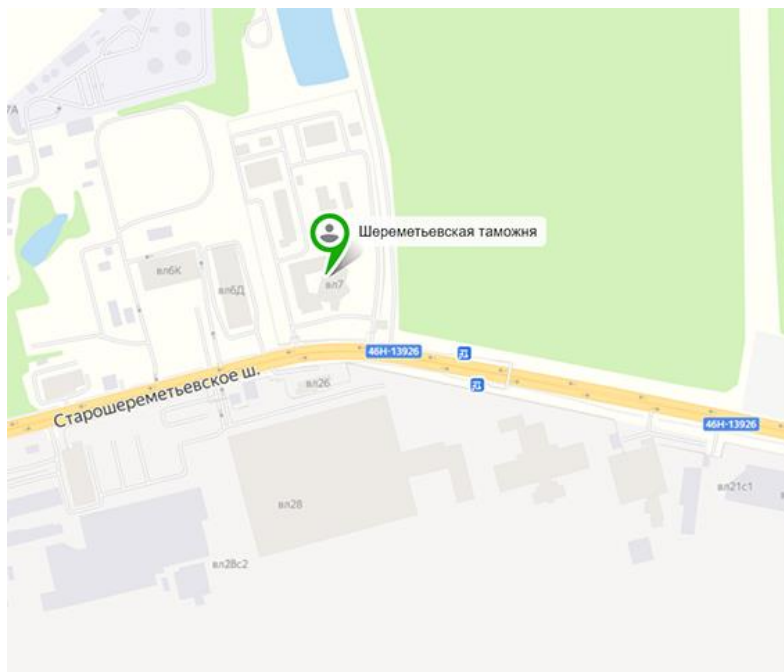

Контактная информация для связи с нами

E-mail : info@rustabroker.com

Телефон : +7(966)005-22-11

Адрес : 105187, г. Москва, Рябиновая дом 55с2

Сайт РТБ: <https://rustabroker.com>

ШЕРЕМЕТЬЕВСКАЯ ТАМОЖНЯ:

МОСКОВСКАЯ ОБЛАСТЬ, ГОРОД ХИМКИ

АЭРОПОРТ ШЕРЕМЕТЬЕВО, ШЕРЕМЕТЬЕВСКОЕ ШОССЕ, ВЛ7

ХИМКИ, МОСКОВСКАЯ ОБЛАСТЬ, РОССИЯ, 141402

55.985487, 37.431090

КАК ДОБРАТЬСЯ:

ДЛЯ ПРОЕЗДА МОЖНО ВОСПОЛЬЗОВАТЬСЯ СЛЕДУЮЩИМ ТРАНСПОРТОМ:

- НА МЕТРО ДО СТАНЦИИ ПЛАНЕРНАЯ, ДАЛЕЕ АВТОБУСОМ NO 817 ИЛИ МАРШРУТНЫМ ТАКСИ ДО ОСТАНОВКИ ГРУЗОВОЙ МЕЖДУНАРОДНЫЙ АЭРОВОКЗАЛ

- НА МЕТРО ДО СТАНЦИИ РЕЧНОЙ ВОКЗАЛ, ДАЛЕЕ АВТОБУСОМ № 851 ИЛИ АВТОБУСОМ ЭКСПРЕСС, ИЛИ МАРШРУТНЫМ ТАКСИ ДО ОСТАНОВКИ ГРУЗОВОЙ МЕЖДУНАРОДНЫЙ АЭРОВОКЗАЛ

- НА ЭЛЕКТРИЧКЕ ДО СТАНЦИИ ЛОБНЯ (ПО САВЕЛОВСКОЙ ЖЕЛЕЗНОЙ ДОРОГЕ) ДАЛЕЕ АВТОБУСОМ № 21 ДО АЭРОПОРТА ШЕРЕМЕТЬЕВО-1, ЗАТЕМ АВТОБУСОМ NO 851 ДО ОСТАНОВКИ ГРУЗОВОЙ МЕЖДУНАРОДНЫЙ АЭРОВОКЗАЛ

[ССЫЛКА НА ЯНДЕКС КАРТУ](#)