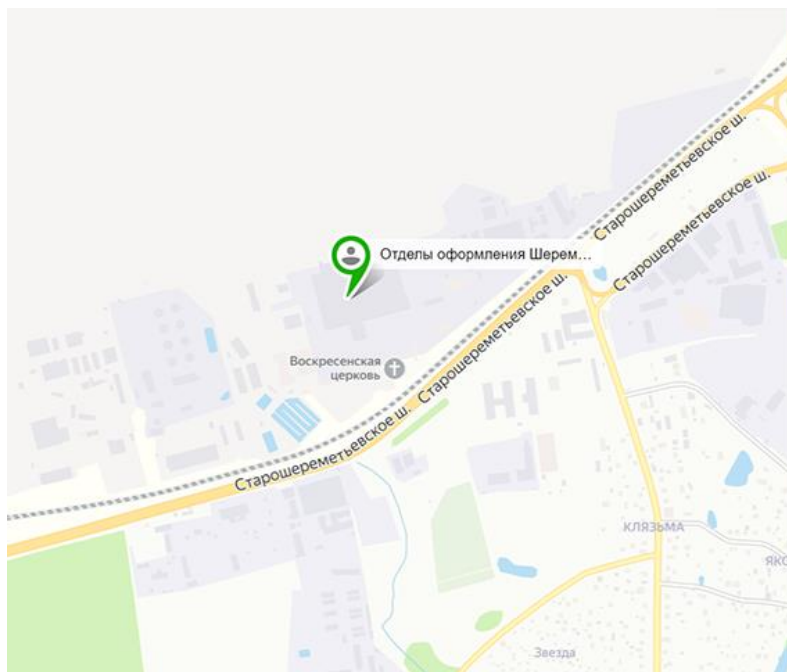

#### **ОТДЕЛЫ ОФОРМЛЕНИЯ ШЕРЕМЕТЬЕВСКОЙ ТАМОЖНИ:**

МОСКОВСКАЯ ОБЛАСТЬ, ГОРОД ХИМКИ

АЭРОПОРТ ШЕРЕМЕТЬЕВО, Шереметьевское шоссе, 9

Химки, Московская область, Россия, 141402

55.969446, 37.435672

#### **КАК ДОБРАТЬСЯ:**

ДЛЯ ПРОЕЗДА МОЖНО ВОСПОЛЬЗОВАТЬСЯ СЛЕДУЮЩИМ ТРАНСПОРТОМ:

- НА МЕТРО ДО СТАНЦИИ ПЛАНЕРНАЯ, ДАЛЕЕ АВТОБУСОМ NO 817 ИЛИ МАРШРУТНЫМ ТАКСИ ДО ОСТАНОВКИ ГРУЗОВОЙ МЕЖДУНАРОДНЫЙ АЭРОВОКЗАЛ